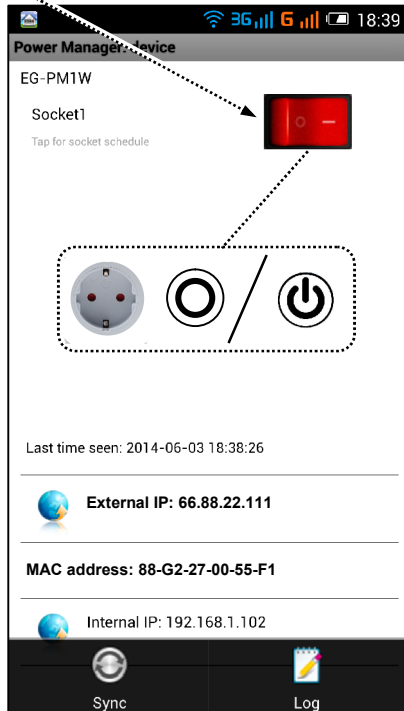

WiFi Smart Home Socket

Programmierbare IP-Steckdose mit WLAN-
Schnittstelle

Wifi Smarthome Socket

Répéteur WIFI intelligent avec prise intégrée
Программируемая розетка с интерфейсом к
беспроводной WiFi компьютерной сети
Програмована через WiFi розетка живлення з
вбудованою функцією WiFi- репитера

iTunes

Google play

4

5

This product is tested and complies with the essential requirements of the laws of member states concerning R&TTE(1999/5/EC). The CE declaration can be found under www.gembird.eu

Dieses Produkt wurde getestet und stimmt mit den grundlegenden Anforderungen der Richtlinie R&TTE(1999/5/EC) überein. Die Konformitätserklärung kann auf unserer Webseite www.gembird.de heruntergeladen werden