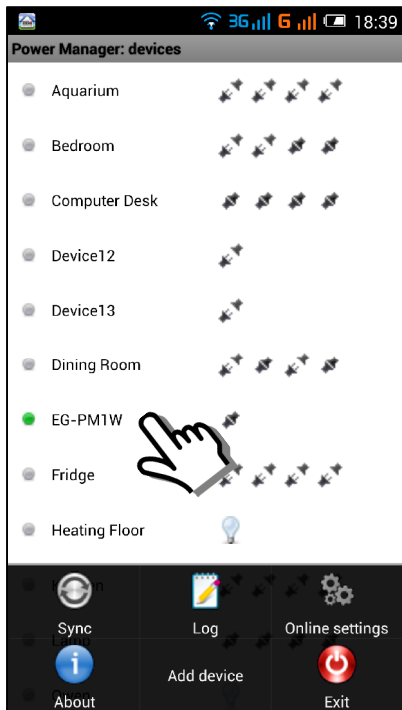

iTunes

Google play

4

5

This product is tested and complies with the essential requirements of the laws of member states concerning R&TTE(1999/5/EC). The CE declaration can be found under www.gembird.eu

Dieses Produkt wurde getestet und stimmt mit den grundlegenden Anforderungen der Richtlinie R&TTE(1999/5/EC) überein. Die Konformitätserklärung kann auf unserer Webseite www.gembird.de heruntergeladen werden