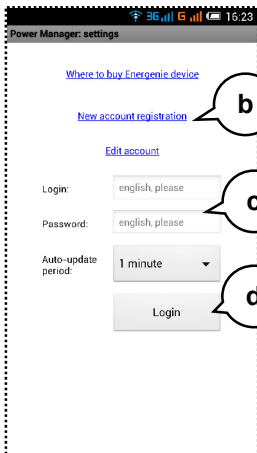

iTunes

Google play

4

5

This product is tested and complies with the essential requirements of the laws of member states concerning R&TTE(1999/5/EC). The CE declaration can be found under www.gembird.eu

Dieses Produkt wurde getestet und stimmt mit den grundlegenden Anforderungen der Richtlinie R&TTE(1999/5/EC) überein. Die Konformitätserklärung kann auf unserer Webseite www.gembird.de heruntergeladen werden